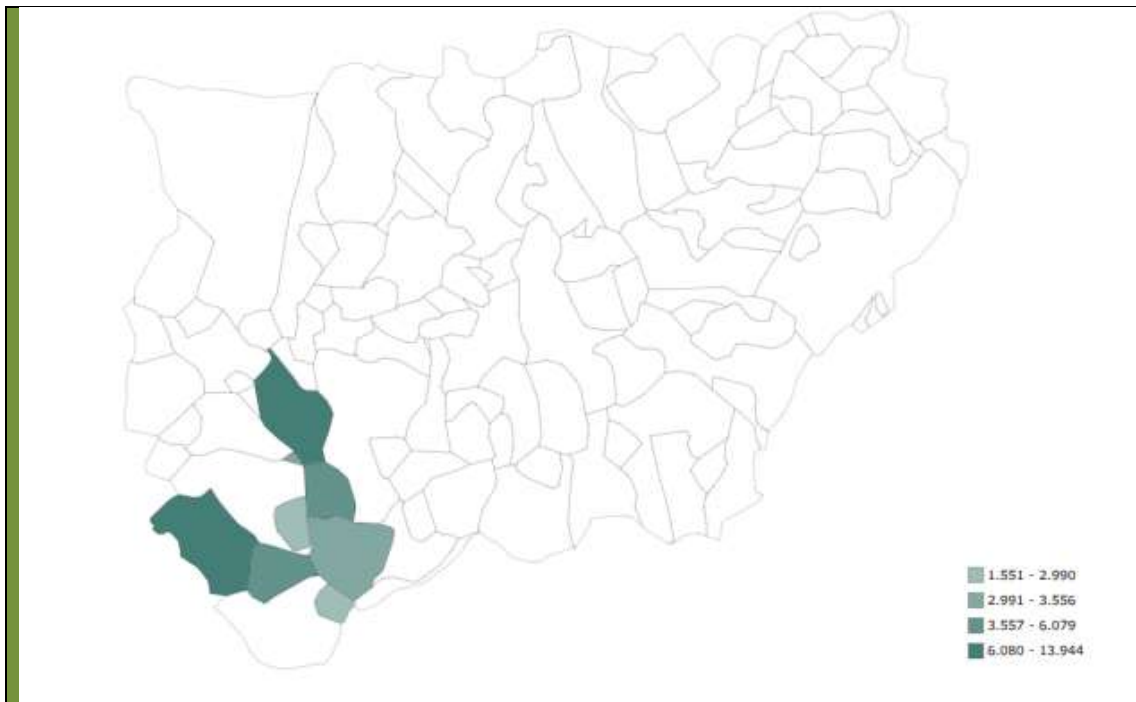

ÁREA URBANA FUNCIONAL SIERRA SUR DE JAÉN

Cifras y mapa de población INE 2024	Habitantes
23003 Alcaudete (cabecera)	10.243
23026 Castillo de Locubín	3.840
23033 Frailes	1.551
23034 Fuensanta de Martos	2.990
23051 Jamilena	3.298
23086 Torredelcampo	13.944
23093 Valdepeñas de Jaén	3.556
23099 Villares, Los	6.079
TOTAL ÁREA URBANA FUNCIONAL SIERRA SUR DE JAÉN	45.501